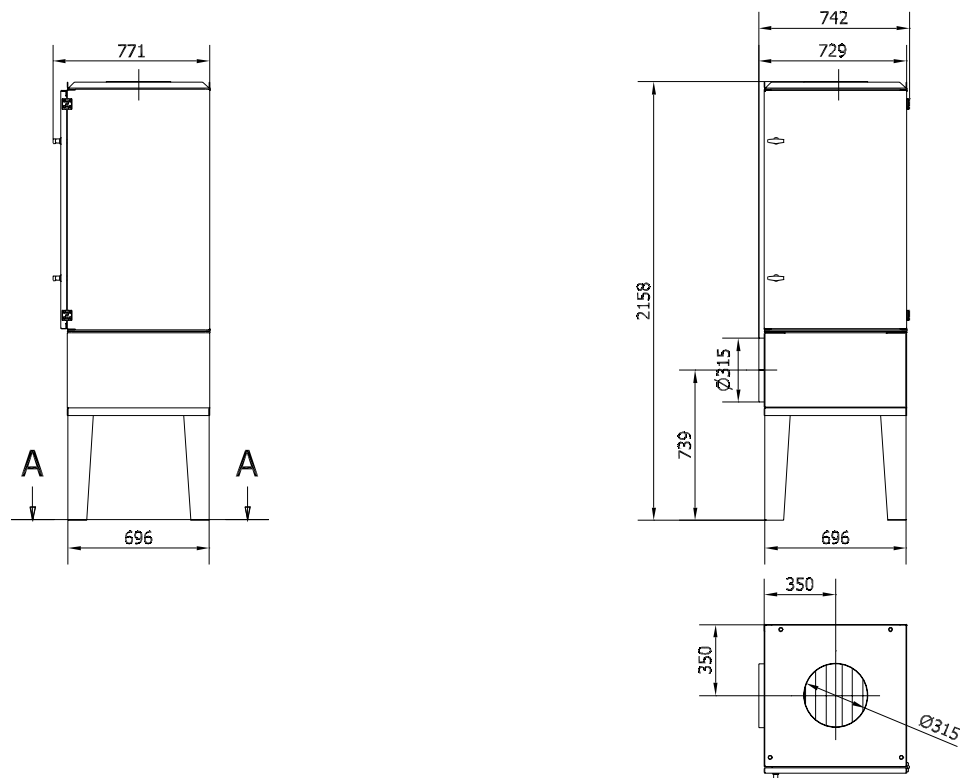

Forfilterenhed type SPC 1 med trådfang:

Type	Varenr.
SPC 1	04 393 300

Forfilterenhed type SPC 1 med trådfang og kompaktfilter F9:

Type	Varenr.
SPC 1	04 393 200

Rev. 12.16 Ret til ændringer forbeholdes

Forfilterenhed type SPC 2 med trådfang:

Type	Varenr. Uden kompaktfilter	Varenr. Med kompaktfilter
SPC 2	04 394 100	04 394 000