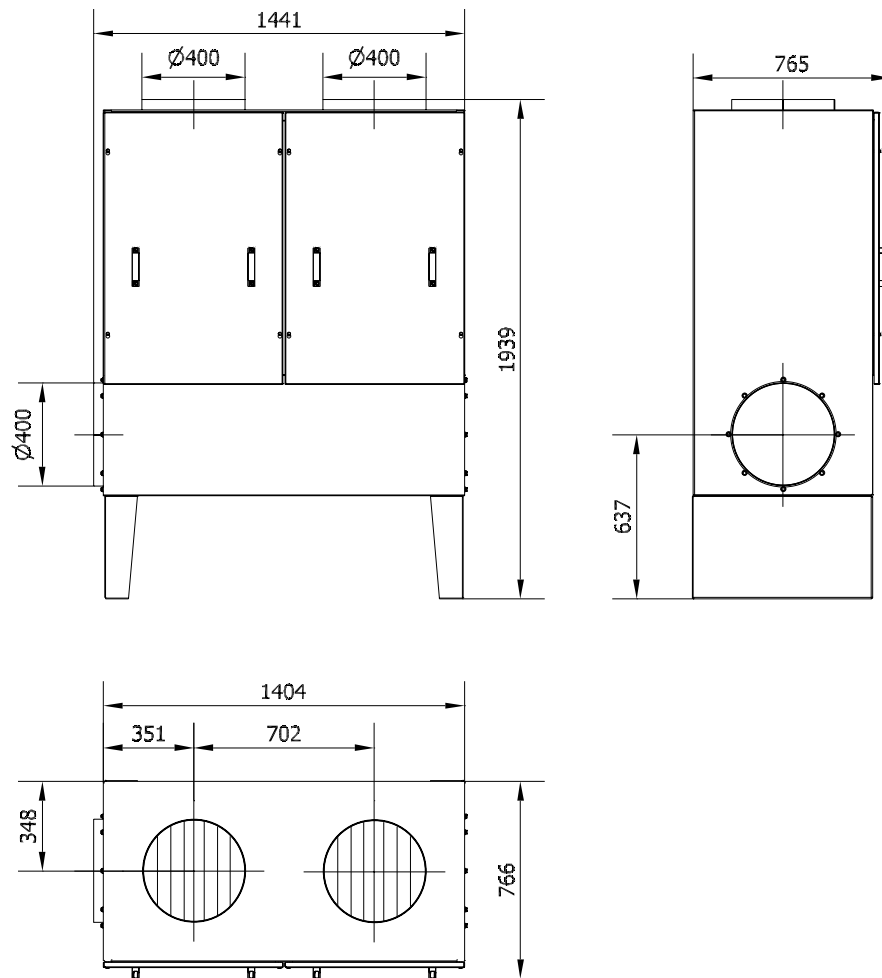

Forfilterenhed type SPC 1 med trådfang:

Type	Varenr.
SPC 1	04 393 300

Forfilterenhed type SPC 1 med trådfang og kompaktfilter F9:

Type	Varenr.
SPC 1	04 393 200

Rev. 12.16 Ret til ændringer forbeholdes

Forfilterenhed type SPC 2 med trådfang:

Type	Varenr. Uden kompaktfilter	Varenr. Med kompaktfilter
SPC 2	04 394 100	04 394 000