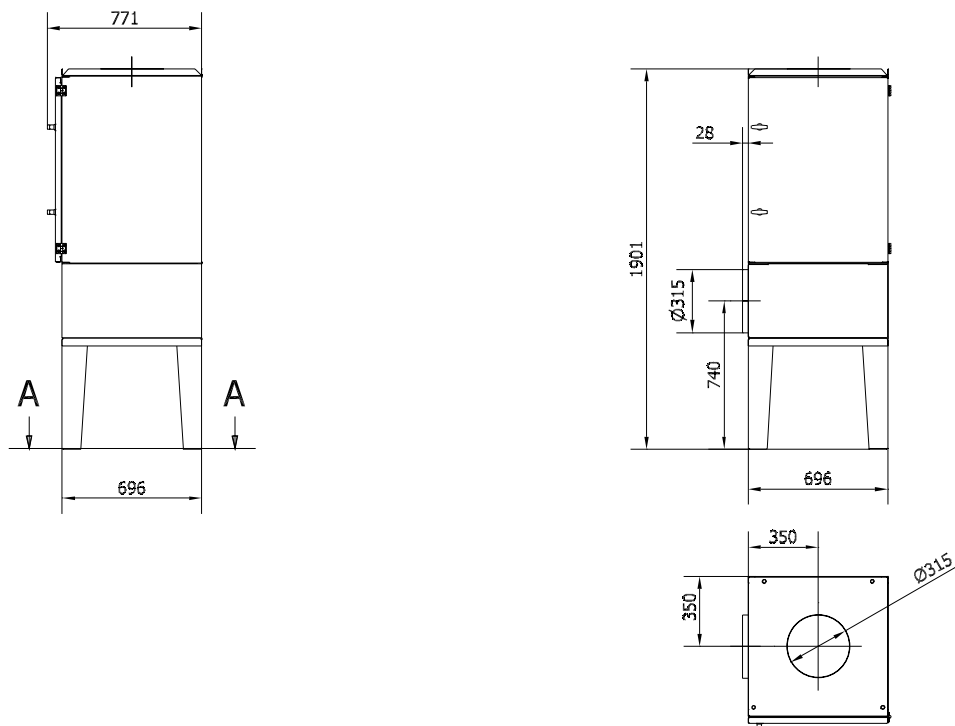

Forfilterenhed type SPC 1 med trådfang:

Type	Varenr.
SPC 1	04 393 300

Forfilterenhed type SPC 1 med trådfang og kompaktfilter F9:

Type	Varenr.
SPC 1	04 393 200

Rev. 12.16 Ret til ændringer forbeholdes

Forfilterenhed type SPC 2 med trådfang:

Type	Varenr. Uden kompaktfilter	Varenr. Med kompaktfilter
SPC 2	04 394 100	04 394 000