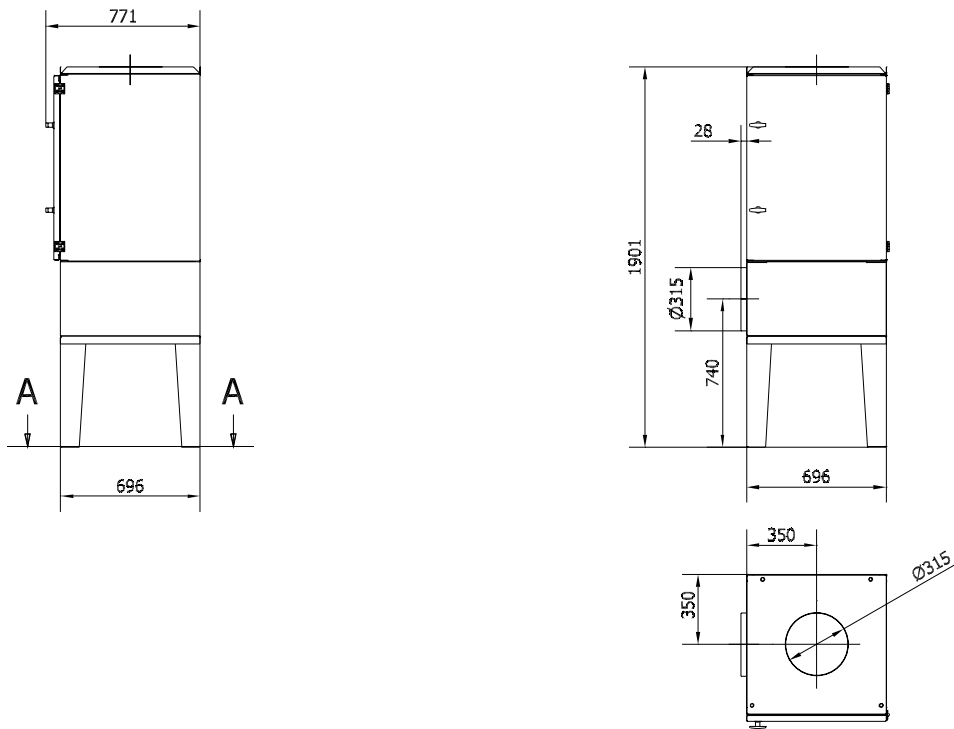

Vorfiltereinheit Typ SPC 1 mit Nylon-Vorfilter:

Typ	Bestell-Nr.
SPC 1	04 393 300

Vorfiltereinheit Typ SPC 1 mit Nylon-Vorfilter und Kompaktfilter F9:

Typ	Bestell-Nr.
SPC 1	04 393 200

Vorfiltereinheit Typ SPC 2 mit Nylon-Vorfilter:

Typ	Bestell-Nr. Ohne Kompakfilter	Bestell-Nr. Mit Kompakfilter
SPC 2	04 394 100	04 394 000