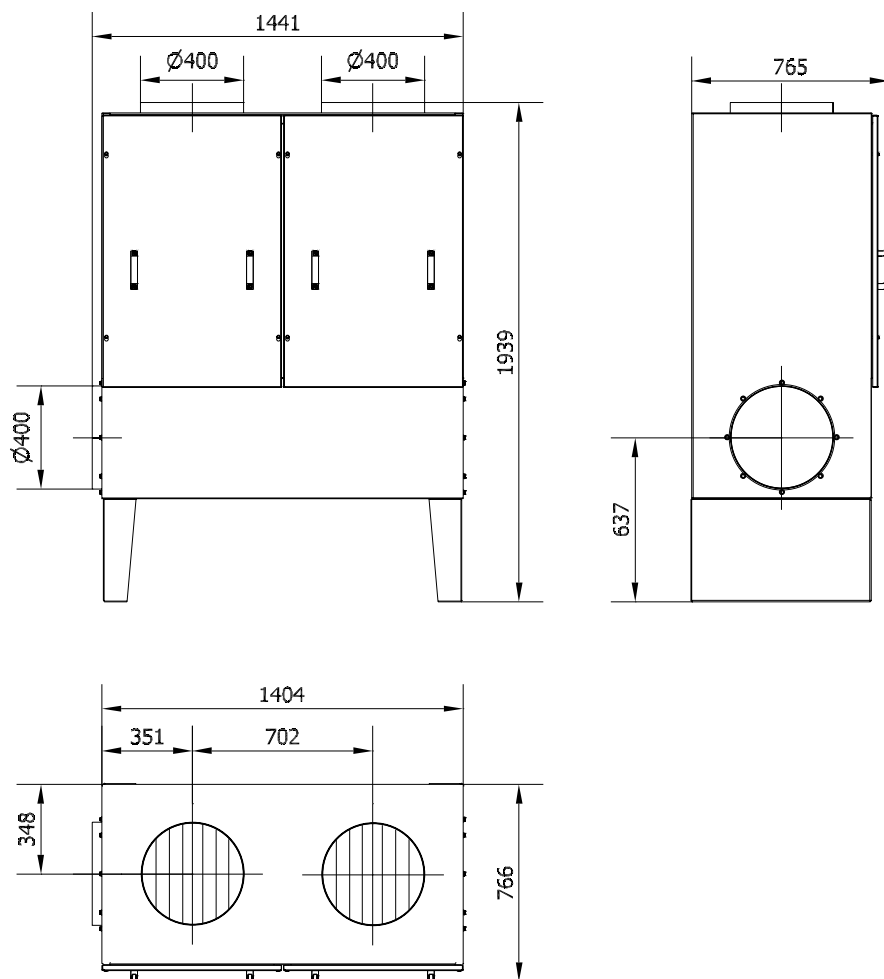

Vorfiltereinheit Typ SPC 1 mit Nylon-Vorfilter:

Typ	Bestell-Nr.
SPC 1	04 393 300

Vorfiltereinheit Typ SPC 1 mit Nylon-Vorfilter und Kompaktfilter F9:

Typ	Bestell-Nr.
SPC 1	04 393 200

Vorfiltereinheit Typ SPC 2 mit Nylon-Vorfilter:

Typ	Bestell-Nr. Ohne Kompakfilter	Bestell-Nr. Mit Kompakfilter
SPC 2	04 394 100	04 394 000