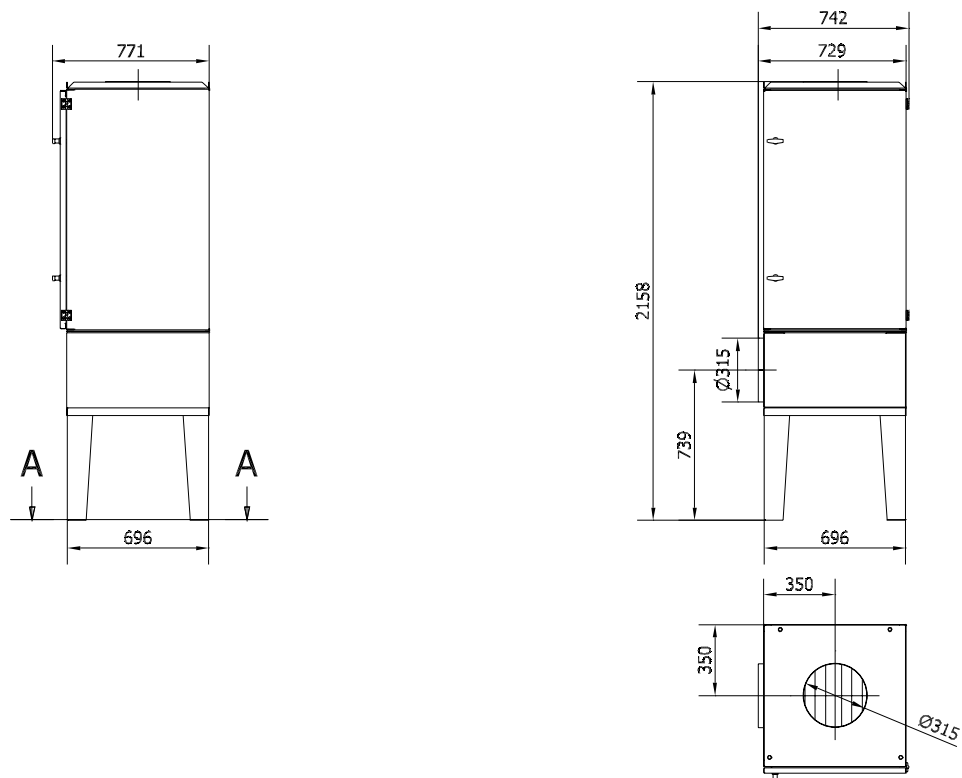

Vorfiltereinheit Typ SPC 1 mit Nylon-Vorfilter:

Typ	Bestell-Nr.
SPC 1	04 393 300

Vorfiltereinheit Typ SPC 1 mit Nylon-Vorfilter und Kompaktfilter F9:

Typ	Bestell-Nr.
SPC 1	04 393 200

Vorfiltereinheit Typ SPC 2 mit Nylon-Vorfilter:

Typ	Bestell-Nr. Ohne Kompakfilter	Bestell-Nr. Mit Kompakfilter
SPC 2	04 394 100	04 394 000